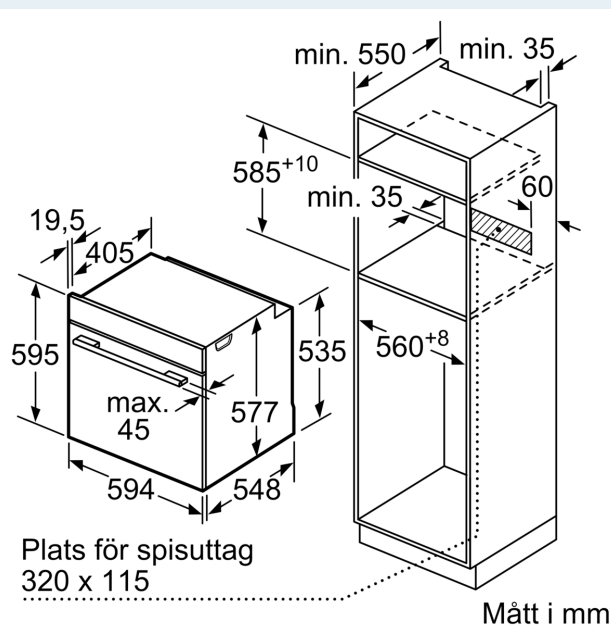

iQ700, Inbyggnadsugn med ångfunktion, 60 x 60 cm, Rostfritt stål HR676GIS1S

Måttskisser

Inbyggnad av enhet under håll kräver följande bänkskivstjocklek (ev. inkl. stomme).

Hälltyp	min. bänkskivstjocklek	
	ovanpåliggande	plano
Induktionshäll	37 mm	38 mm
Heltäckande induktionshäll	47 mm	48 mm
Gashäll	30 mm	38 mm
Elhäll	27 mm	30 mm