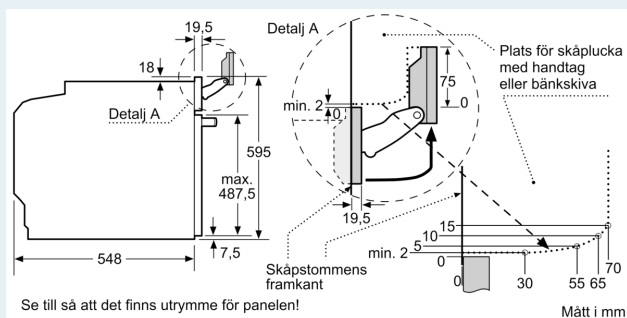

iQ700, Inbyggnadsugn med ångfunktion, 60 x 60 cm, Rostfritt stål HR676GIS1S

Måttskisser

Inbyggnad av enhet under håll kräver följande bänkskivstjocklek (ev. inkl. stomme).

Hälltyp	min. bänkskivstjocklek	
	ovanpåliggande	plano
Induktionshäll	37 mm	38 mm
Heltäckande induktionshäll	47 mm	48 mm
Gashäll	30 mm	38 mm
Elhäll	27 mm	30 mm